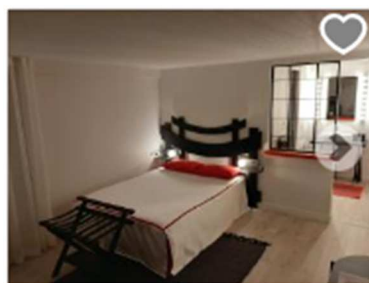

### Chambre d'hôtes Sakura

Fontaine le Comte

Chambre double, 45 m<sup>2</sup>

4 personnes, 1 salle de bains

6.6 km

de Béruges

9.3/10

Exceptionnel