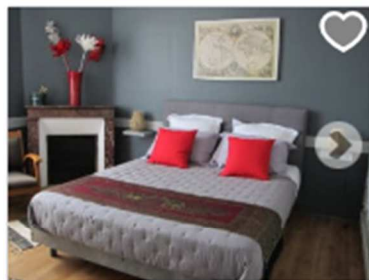

### Chambre d'hôtes Sakura

Fontaine le Comte

Chambre double, 45 m<sup>2</sup>

4 personnes, 1 salle de bains

6.6 km

de Béruges

9.3/10

Exceptionnel

### Chambre d'hôte l'Orée des buis

Vouillé

Chambre double, 25 m<sup>2</sup>

2 personnes, 1 salle de bains

8.6 km

de Béruges