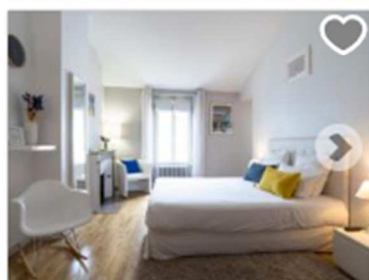

Chambres d'hôtes La Maison de Marc

Poitiers

4 chambres, 24 à 65 m²

2 à 4 personnes (total 11 personnes)

10.2 km

de Béruges

9.7/10

Exceptionnel